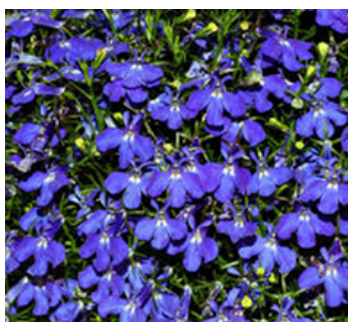

## ENKELE BLOEMEN UIT ONS ASSORTIMENT

CALIBRACHOA GEEL  
(MINIPETUNIA)

BRACHYCOME BLAUW

VERBENA BABYLON  
WIT

SANVITALIA GEEL

SCAEVOLA BLAUW

BACOPA SUTERA WIT

LOBELIA RICHARDI  
BLAUW

FUCHSIA BELLA  
EVITA

SURFINIA BLUE VEIN

VLIJTIG LIESJE  
ROOD

GAURA LINDHEIMERI  
(PRACHTKAARS)

GEUM COCCINEUM  
TOSAI KOI

RHODANTHEMUM  
CASABLANCA

SALVIA NEMOROSA  
ROSE

CAMPANULA BLUE