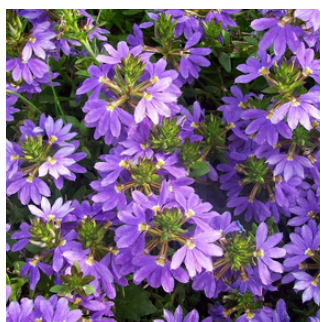

## ENKELE BLOEMEN UIT ONS ASSORTIMENT

CALIBRACHOA GEEL  
(MINIPETUNIA)

BRACHYCOME BLAUW

VERBENA BABYLON  
WIT

SANVITALIA GEEL

SCAEVOLA BLAUW

BACOPA SUTERA WIT

LOBELIA RICHARDI  
BLAUW

FUCHSIA BELLA  
EVITA

SURFINIA BLUE VEIN

VLIJTIG LIESJE  
ROOD

GAURA LINDHEIMERI  
(PRACHTKAARS)

GEUM COCCINEUM  
TOSAI KOI

RHODANTHEMUM  
CASABLANCA

SALVIA NEMOROSA  
ROSE

CAMPANULA BLUE